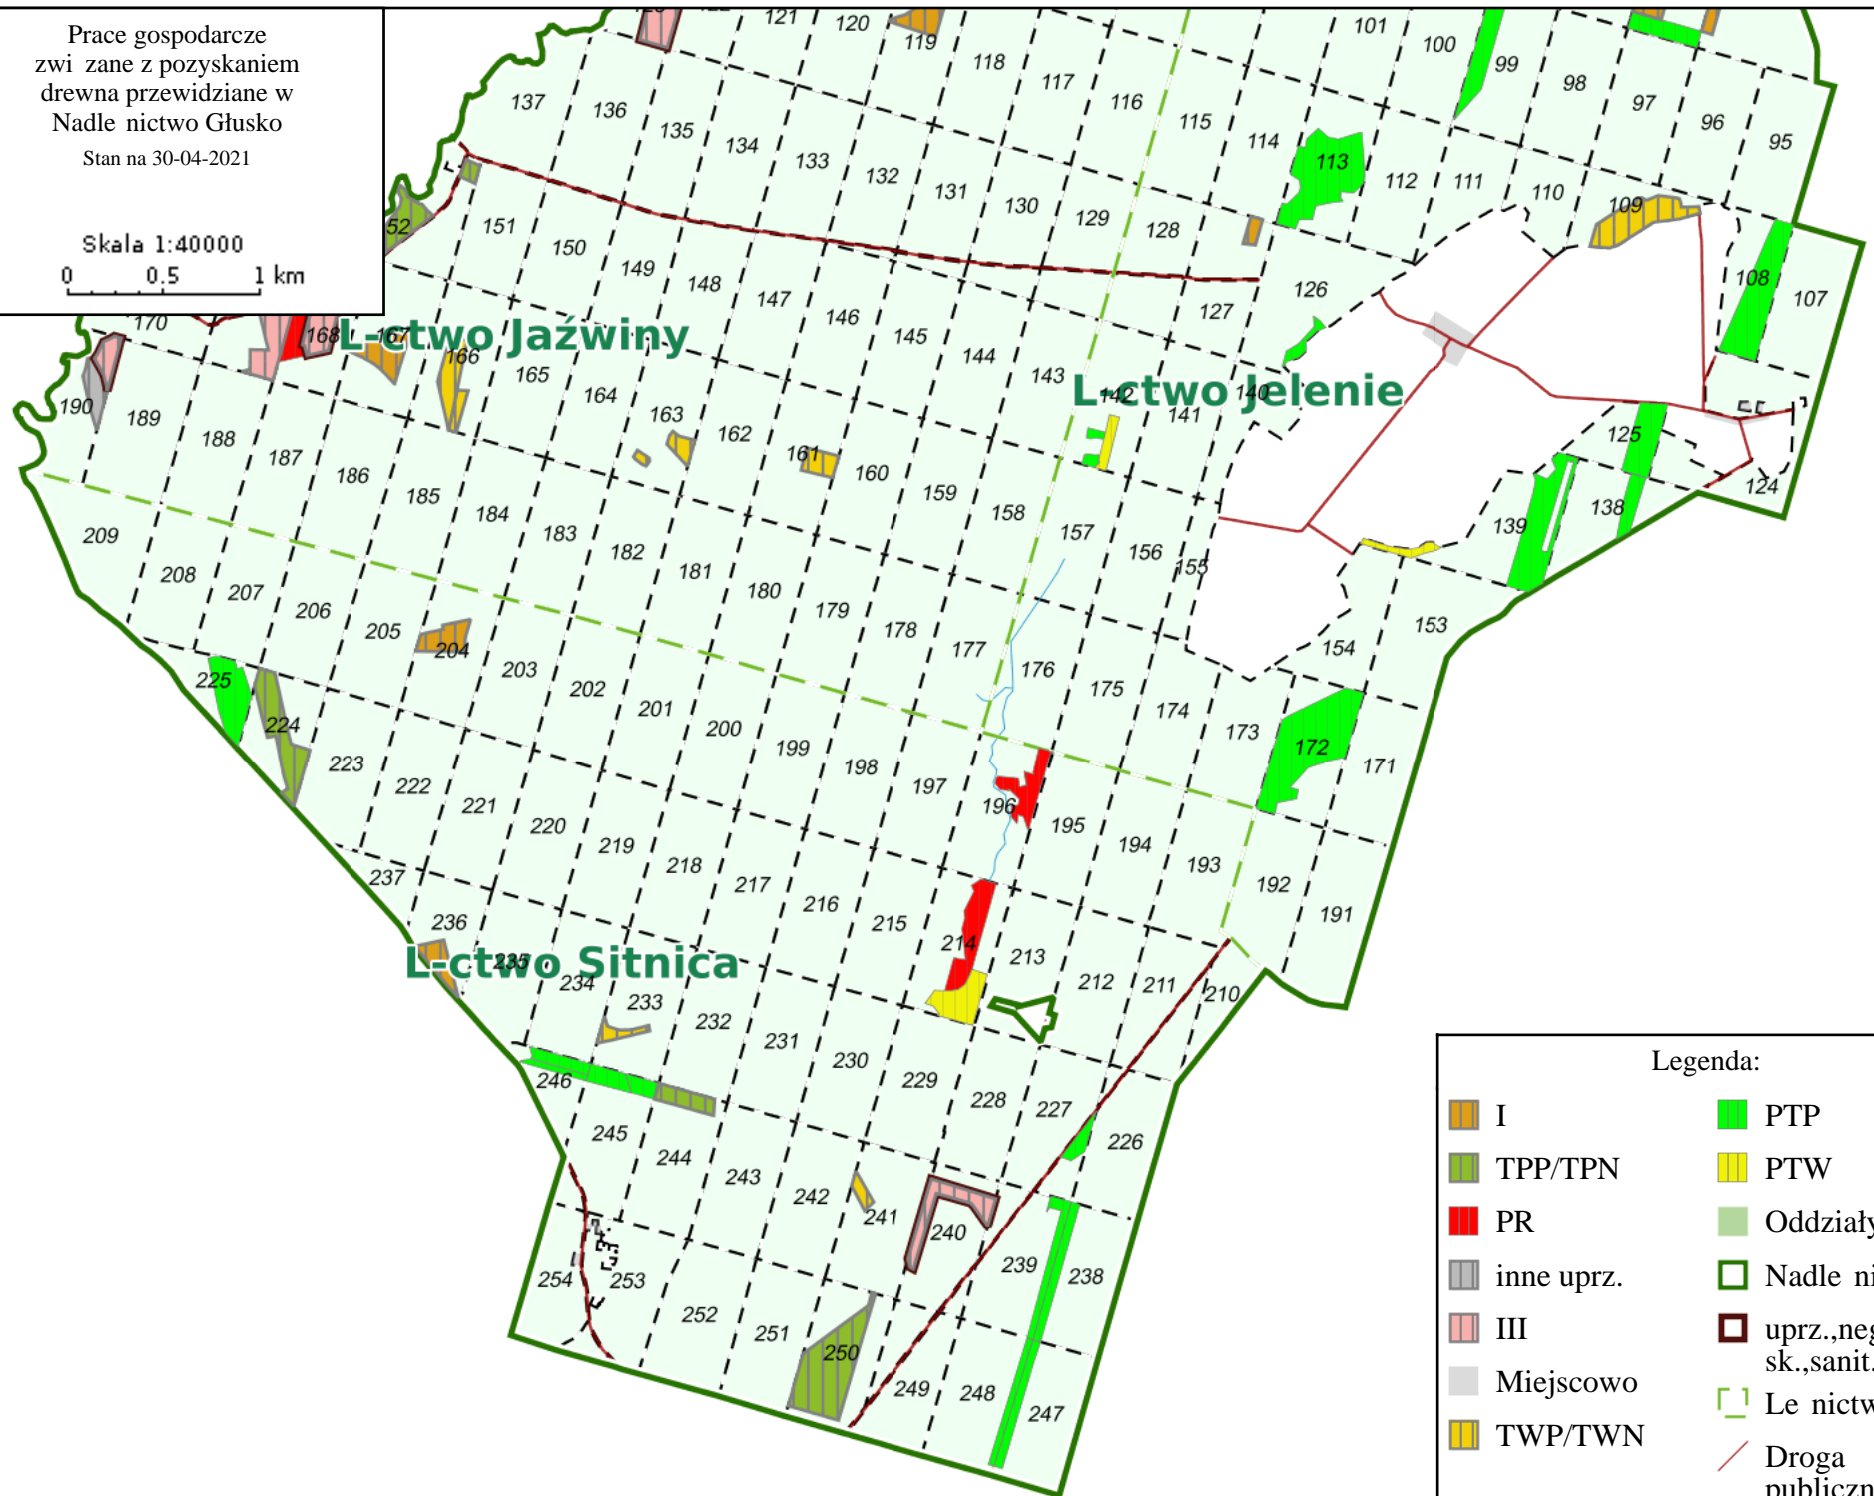

Prace gospodarcze  
związane z pozyskaniem  
drewna przewidziane w  
Nadleśnictwo Głusko

Stan na 30-04-2021

Skala 1:40000  
0 0.5 1 km

Legenda:

- |            |                               |
|------------|-------------------------------|
| I          | PTP                           |
| TPP/TPN    | PTW                           |
| PR         | Oddziały                      |
| inne uprz. | Nadleśnictwa                  |
| III        | uprz.,negat.,kl<br>sk.,sanit. |
| Miejscowo  | Le nictwa                     |
| TWP/TWN    | Droga<br>publiczna            |